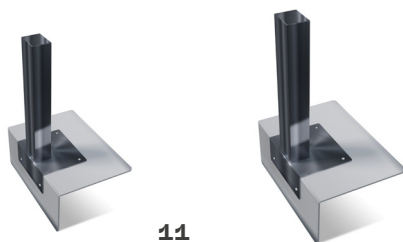

11

Náradie						
Poradové číslo	Artiklové číslo	Názov výrobku	Merná jednotka	Počet ks v balení	Cena bez DPH (EUR/ks)	Cena s DPH (EUR/ks)
12	6140013	Leadax Roov Complete toolkit	ks	1	450,56 €	540,67 €
13	6140031	Leadax Roov Stand up nanášač BioBind	ks	1	1 845,00 €	2 214,00 €
14	6140032	Leadax Roov ručný nanášač BioBind + špongia + nádobka	ks	20	44,60 €	53,52 €
15	6140033	Leadax Roov ručný nanášač BioBind + 2 ks špongia	ks	20	66,00 €	79,20 €
16	6140034	Leadax Roov 2 ks špongie na nanášanie BioBind	ks	20	50,80 €	60,96 €