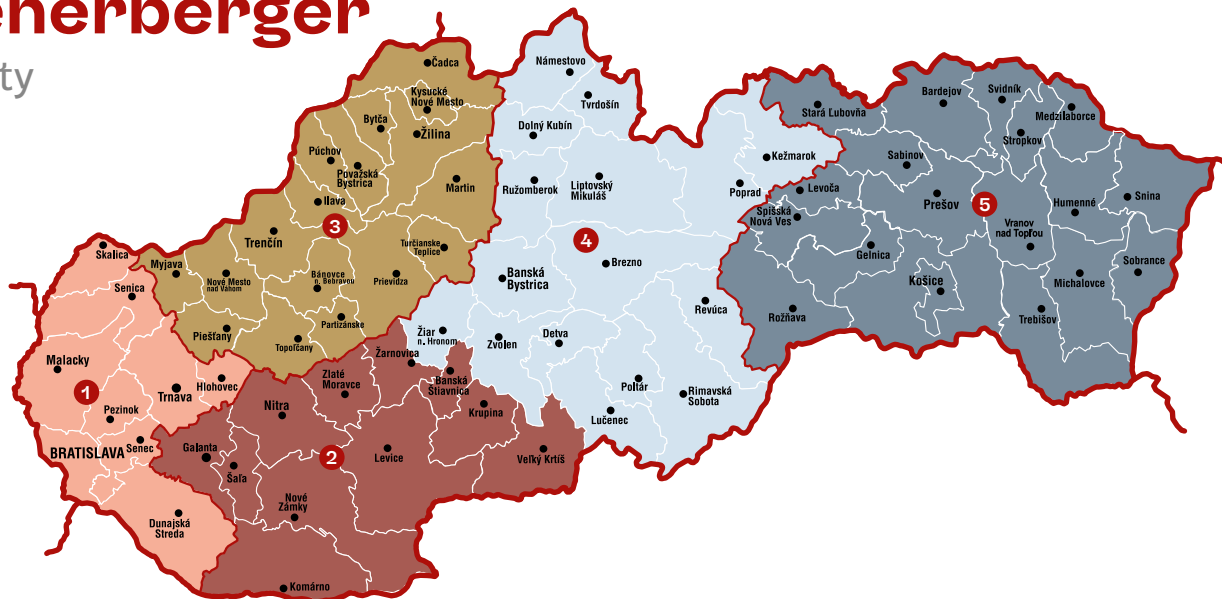

Obchodný tím Wienerberger

kontakty

Obchodní manažéri predaja / oblasti

Vedúci predaja pre strechu

Karol Kleščinský

☎ +421 905 458 444 ✉ karol.klescinsky@wienerberger.com

1 **Oblasťný manažér predaja** Bratislava, Senec, Pezinok, Malacky, Juraj Rakovský
Senica, Skalica, Trnava, Hlohovec, Dunajská Streda

☎ +421 918 949 238 ✉ juraj.rakovsky@wienerberger.com

2 **Oblasťný manažér predaja** Jozef Bugár
Gelanta, Šal'a, Nové Zámky, Nitra, Komárno, Zlaté Moravce, Zarnovica, Levice, Banská Štiavnica, Krupina, Veľký Krtíš

☎ +421 905 659 224 ✉ jozef.bugar@wienerberger.com

3 **Oblasťný manažér predaja** Radovan Vido
Myjava, Piešťany, Nové Mesto nad Váhom, Topoľčany, Trenčín, Bánovce nad Bebravou, Partizánske, Ilava, Púchov, Považská Bystrica, Bytča, Žilina, Kysucké Nové Mesto, Čadca, Martin, Turčianske Teplice, Prievidza

☎ +421 905 643 503 ✉ radovan.vido@wienerberger.com

4 **Oblasťný manažér predaja** Michal Bireš
Žiar nad Hronom, Zvolen, Banská Bystrica, Brezno, Detva, Lučenec, Poltár, Rimavská Sobota, Revúca, Poprad, Kežmarok, Ružomberok, Liptovský Mikuláš, Dolný Kubín, Tvrdošín, Námestovo

☎ +421 940 946 455 ✉ michal.bires@wienerberger.com

5 **Oblasťný manažér predaja** Peter Popovič
Spišská Nová Ves, Levoča, Rožňava, Gelnica, Prešov, Sabinov, Stará Ľubovňa, Bardejov, Svidník, Stropkov, Vranov nad Topľou, Humenné, Snina, Medzilaborce, Košice, Košice okolie, Trebišov, Michalovce, Sobrance

☎ +421 915 496 930 ✉ peter.popovic@wienerberger.com

LEADAX ROOV

Projektový manažér a technická podpora

Patrik Ďurík

☎ +421 948 027 863 ✉ patrik.durik@wienerberger.com

Wienerberger

Wienerberger s.r.o.
Tehelná 1203/6, 953 01 Zlaté Moravce
infolinka: 02/6593 5875
info.sk@wienerberger.com
www.wienerberger.sk

Centrálny sklad:

Wienerberger s.r.o.
Tehelná 1203/6,
953 01 Zlaté Moravce

Reklamačný
poriadok

Obchodné
podmienky

Vyobrazenia výrobkov v prospekte sú ilustračné. Prípadné farebné rozdiely medzi skutočnými výrobkami sú dané rozdielnym zložením hliny v jednotlivých výrobných závodoch a neznamenajú vadu výrobku. Zmeny technických údajov vyhradené.